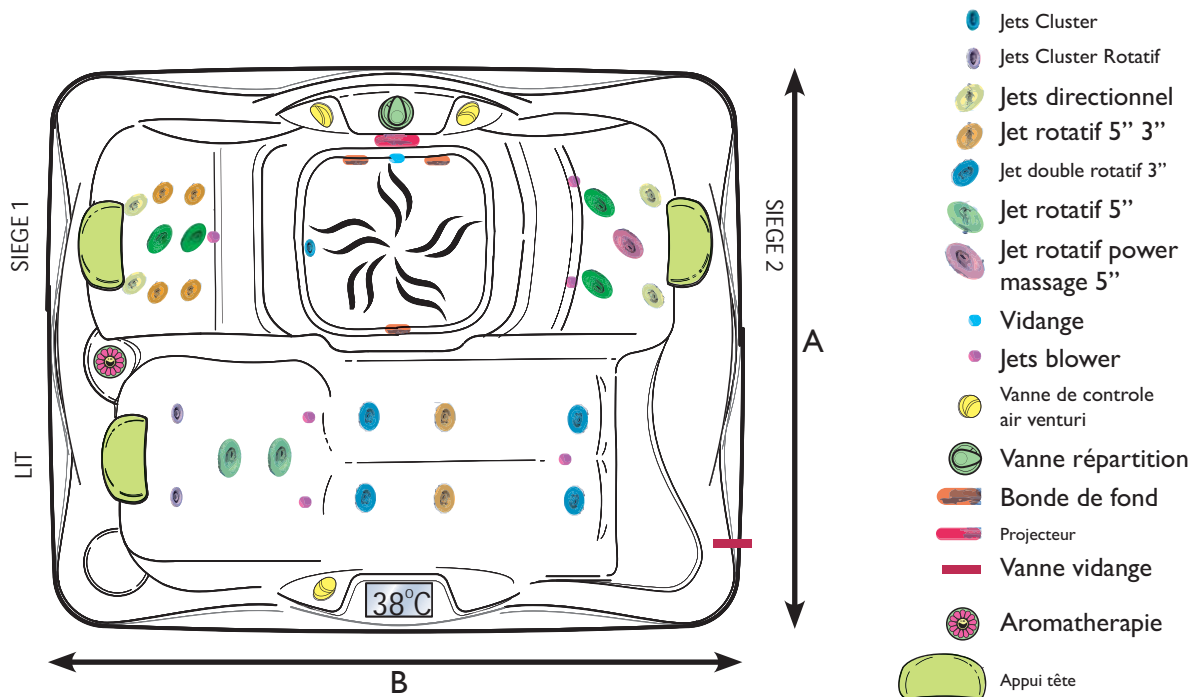

Spa portable/encastrable

IRIS

Appareil d'hydrothérapie destiné à un usage privé.

Composition du colis :

- I Spa Iris
- I kit de traitement complet Spakit
- I couverture isothermique

Caractéristiques techniques :

- > Nombre de places assises : 2
- > Nombre de places allongées : 1
- > Nombre de jets : 23 eau / 6 air
- > Option : jets chromés
- > Injection d'air : par venturi
- > Projecteur : projecteur 4 master L.E.D
- > Désinfection : automatique par ozone
- > Habillage : synthétique imitation bois
- > Poids vide (kg) : 280
- > Volume (L) : 820
- > Puissance du réchauffeur (Kw) : 3
- > Circulation : par la pompe bi-vitesse
- > Pompe de massage : version portable : 1 x 1,5cv + 1 x 1,5cv
bi vitesse
version encastrable : groupe technique
déportable jusqu'à 7,5m (inclus)
- > Blower : 700 W
- > Stérilisation de l'eau : automatique par ozoneur
- > Cascade : non
- > Combiné Radio CD/MP3 : non

Avantages produit :

- > Conception parcours Bien-Être, chaque siège possède une dominante de massage. Relaxant, Dynamisant, Tonifiant, Programme complet.
- > Dimensions optimisées pour les lieux difficiles d'accès.
- > Fonctionnement en 16 ampères. S'installe sur la plupart des installations électriques sans modification d'abonnement.
- > Equipé d'une rigole d'évacuation et d'un tuyau de vidange à raccord rapide permettant un entretien plus aisé du spa.
- > Un design unique alliant esthétique, fonctionnalité et simplicité d'utilisation.

Options :

- > Escaliers 2 marches (ESBEI2M).

Spa portable/encastrable

IRIS

REFERENCES	INTITULE COULEUR	COULEUR
Jets ABS : 100223 Jets Chromés : 100224	BLEU GRANITE	
Jets ABS : 100227 Jets Chromés : 100228	BLANC GRANITE	
Jets ABS : 100225 Jets Chromés : 100226	VERT GRANITE	
Jets ABS : 100231 Jets Chromés : 100232	MARRON MARBRE	
Jets ABS : 100229 Jets Chromés : 100230	BLANC NATURE	