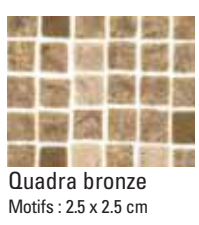

Sienna **EXCLUSIVITÉ DEL**

Océane bleue **EXCLUSIVITÉ DEL**

Océane beige **EXCLUSIVITÉ DEL**

Liners unis et imprimés LongProtect

75/100^{ième}

Ligne d'eau Mallorca sur liner beige

Possibilité de décliner les liners imprimés en bandeau.

Liner Quadra gris

Ligne d'eau Océane beige sur liner beige

Ligne d'eau Sienne sur liner gris clair

Liniers unis Tradition

Blanc
75/100^{ème} 85/100^{ème}

Beige
75/100^{ème}

Bleu clair
75/100^{ème} 85/100^{ème}