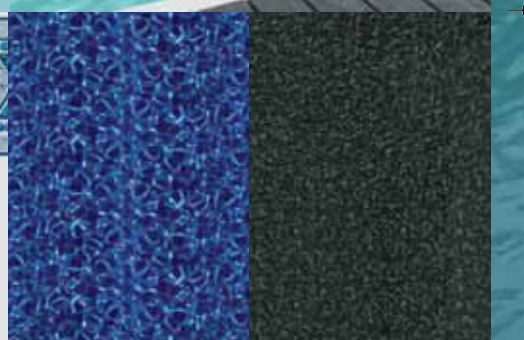

exceptionnelle à l'abrasion, aux rayures, aux UV et à la décoloration, ainsi qu'aux taches dues à la pollution et aux micro-organismes.

Les lignes d'eau **Tradition** présentent une large palette de coloris et de motifs, géométriques, mosaïqués ou aux effets de matière, permettant de les harmoniser idéalement aux différents revêtements, margelles et plages entourant le bassin.

Avec la possibilité de choisir entre 9 coloris unis **LongProtect** ou **Tradition**, les liners DEL permettent de parfaitement intégrer le bassin à son environnement et de créer des ambiances très différentes, du noir mystérieux au blanc cristallin.